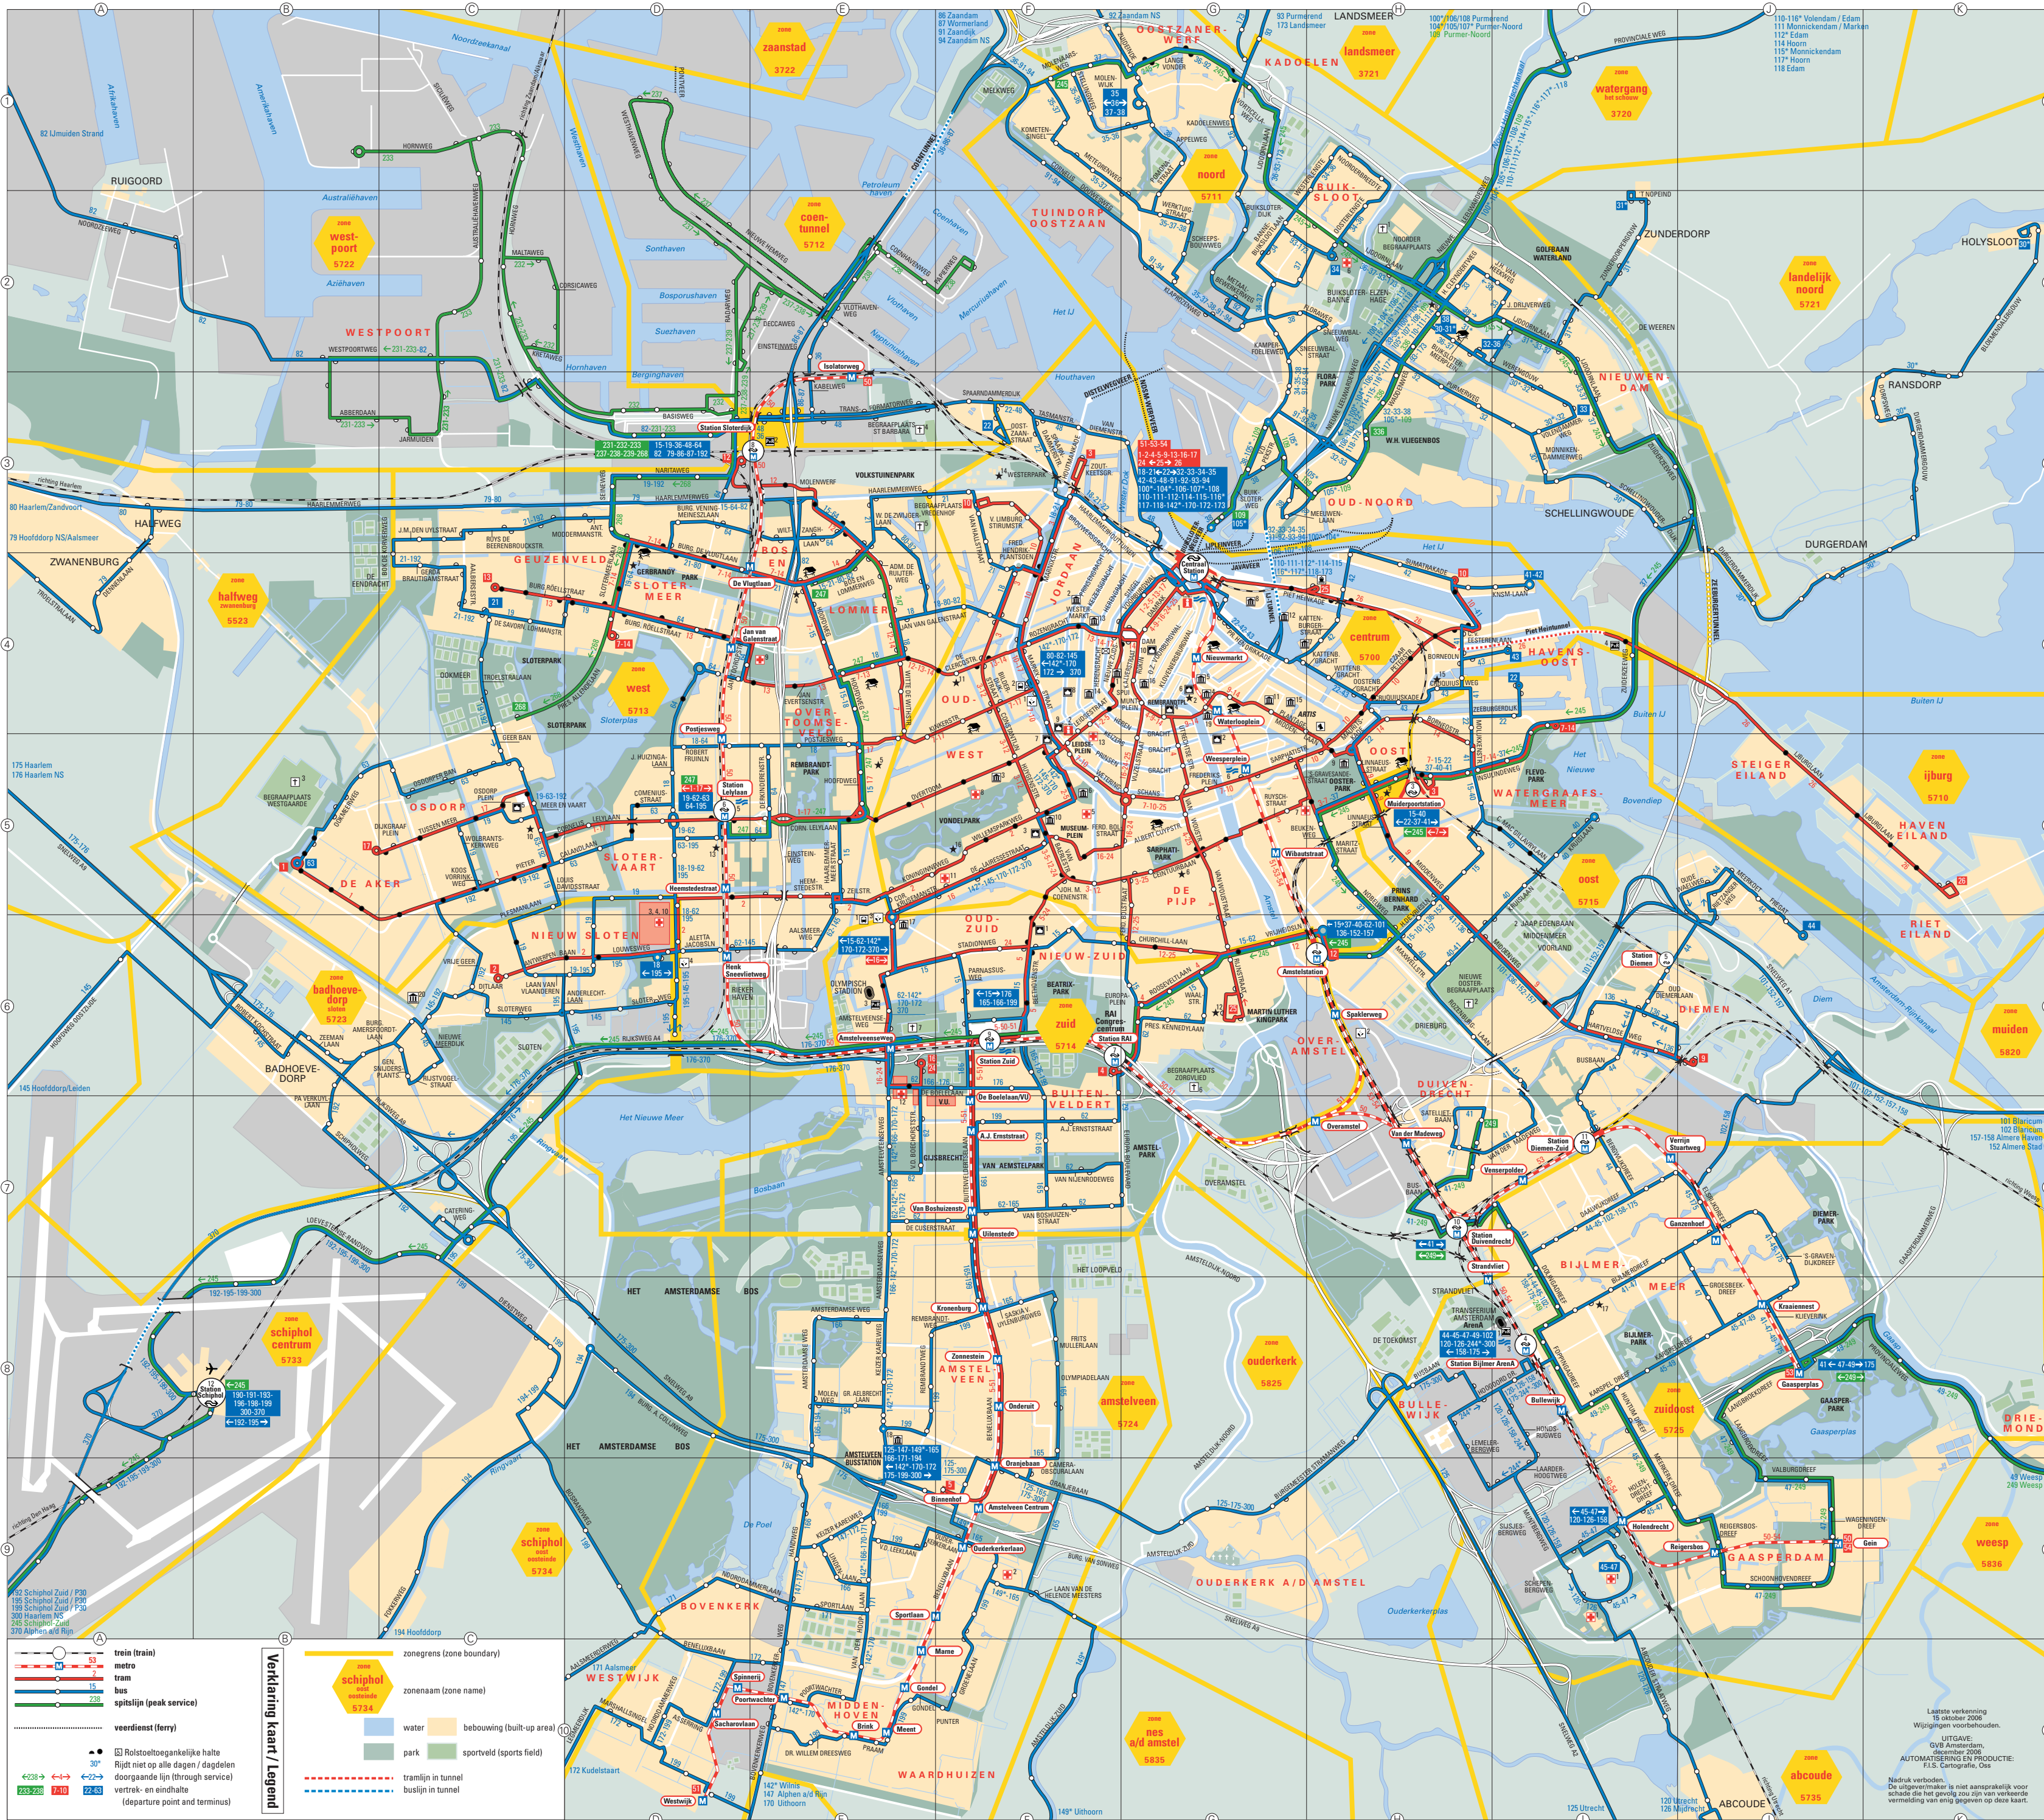

Metro

Tram

- 1 Osdorp De Aker - Leidseplein - Centraal Station
  2 Nieuw Sloten - Leidseplein - Centraal Station
  3 Zoutkeetsgracht - Museumplein - Muiderpoortstation
  4 Station RAI - Rembrandtplein - Centraal Station
  5 Amstelveen Binnenhof - Station Zuid - Leidseplein - Centraal Station

Bus

- 15 Station Sloterdijk - Haarlemmermeerstation - Station Zuid - Amstelstation - Muiderpoortstation
  18 Slotervaart - Mercatorplein - Haarlemmerplein - Centraal Station
  19 Station Sloterdijk - Osdorpplein - Nieuw Sloten - Station Lelylaan

Schiphol Snelnet

Spitsdiensten (beperkte dienstregeling)

- 231 Station Sloterdijk - Abberdaan - Station Sloterdijk
  232 Station Sloterdijk - Kretaweg - Station Sloterdijk
  233 Station Sloterdijk - Abberdaan - Hormweg - Station Sloterdijk

Veren / Ferry

- IJpleinveer
  IJplein - Centraal Station
  Uitsluitend (brom)fietsers en voetgangers
  Van IJplein:
  ma-za: 06.20 - 23.50 u.

- Buiksloterwegveer
  Buiksloterweg - Centraal Station
  uitsluitend (brom)fietsers en voetgangers
  Van Buiksloterweg:
  ma-za: vaart dag en nacht

- Distelwegveer
  Distelweg - Tasmanstraat
  Van Distelweg:
  ma-vrij: 06.30 - 19.30 u.

- NDSM-werfveer
  NDSM-werf - Centraal Station
  Uitsluitend (brom)fietsers en voetgangers
  Van NDSM-werf:
  ma-do: 07.00 - 00.00 u.

- Javaveer (rechtstreeks)
  Uitsluitend (brom)fietsers en voetgangers
  Centraal Station - Java-eiland
  Van Centraal Station:
  ma-vrij: 10.15 - 21.25 u.

Bus

- Connexxion / BBA / Arriva
  79 [Hoofddorp/Zwanenburg/Halfweg] - Station Sloterdijk
  80 [Zandvoort/Haarlem] - Busstation Marxiststraat
  82 [IJmuiden] - Station Sloterdijk - Busstation Marxiststraat

- 112 [Edam/Volendam] - Centraal Station
  114 [Hoorn/Edam/Monnickendam/Broek in Waterland] - Centraal Station
  115 [Monnickendam] - Centraal Station
  116 [Edam/Volendam] - Centraal Station

- 173 [Landsmeer] - Centraal Station
  175 [Haarlem] - Amstelveen - Ouderkerk a/d Amstel - Station Bijlmer Arena A - Gasperplas - station
  176 [Haarlem] - Station Zuid
  190 Schiphol Zuid - Schiphol Oost

- 191 Schiphol Zuidoost - Schiphol Oost
  192 Schiphol Zuidoost - Schiphol Oost
  193 Schiphol Zuidoost - Schiphol Oost
  194 Amstelveen Busstation - Schiphol Oost - [Hoofddorp]

Welke lijn? Which line?

- NS Stations Railway stations
  1 Amstelstation H5
  2 Centraal Station G4
  3 Muiderpoortstation H5

- Theaters Theatres
  1 Bachzaal F6
  2 Carré G5
  3 Concertgebouw F5

- Busstations Bus stations
  1 Haarlemmermeerstation E5
  2 Marxiststraat/Elandsgracht F4
  3 Amstelveen E8

- Musea Museums
  1 Artis H4
  2 Amsterdam Historisch Museum F4
  3 Filmmuseum F5

- Sport Sports
  1 Amsterdam Arena H8
  2 Anne Frankhuis F4
  3 Filmmuseum F5

- Begraafplaatsen Cemeteries
  1 Noorderbegraafplaats H2
  2 Nieuwe Oosterbegraafplaats H6

- Medische Instellingen Medical Institutions
  1 AMC / Emma Kinderziekenhuis AMC (EKZ) B
  2 Vredendijk E3

- Vereniging / Association
  1 Stationsplein CS en metrostation CS G4
  2 Station Bijlmer Arena B

- 18 Theatermuseum F4
  19 Verzetmuseum G4
  20 NEMO G4