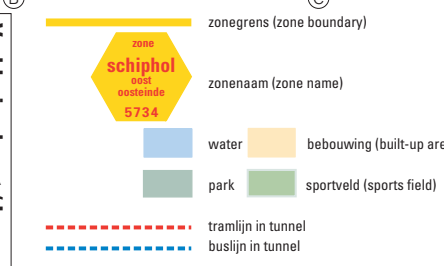

Metro

Tram

- 1 Osdorp De Aker - Leidseplein - Centraal Station
  2 Nieuw Sloten - Leidseplein - Centraal Station
  3 Zoutkeetsgracht - Museumplein - Muiderpoortstation
  4 Station RAI - Rembrandtplein - Centraal Station
  5 Amstelveen Binnenhof - Station Zuid - Leidseplein - Centraal Station

Bus

- 15 Station Sloterdijk - Haarlemmermeerstation - Station Zuid - Amstelstation - Muiderpoortstation
  18 Slotervaart - Mercatorplein - Haarlemmerplein - Centraal Station
  19 Station Sloterdijk - Osdorpplein - Nieuw Sloten - Station Lelylaan

Schiphol Snelnet

Spitsdiensten (beperkte dienstregeling)

- 231 Station Sloterdijk - Abberdaan - Station Sloterdijk
  232 Station Sloterdijk - Kretaweg - Station Sloterdijk
  233 Station Sloterdijk - Abberdaan - Hormweg - Station Sloterdijk

Veren / Ferry

- IJpleinveer
  IJplein - Centraal Station
  Uitsluitend (brom)fietsers en voetgangers
  Van IJplein:
  ma-za: 06.20 - 23.50 u.

- Buiksloterwegveer
  Buiksloterweg - Centraal Station
  uitsluitend (brom)fietsers en voetgangers
  Van Buiksloterweg:
  ma-za: vaart dag en nacht

- Distelwegveer
  Distelweg - Tasmanstraat
  Van Distelweg:
  ma-vrij: 06.30 - 19.30 u.

- NDSM-werfveer
  NDSM-werf - Centraal Station
  Uitsluitend (brom)fietsers en voetgangers
  Van NDSM-werf:
  ma-do: 07.00 - 00.00 u.

- Javaveer (rechtstreeks)
  Uitsluitend (brom)fietsers en voetgangers
  Centraal Station - Java-eiland
  Van Centraal Station:
  ma-vrij: 10.15 - 21.25 u.

Bus

- Connexxion / BBA / Arriva
  79 [Hoofddorp/Zwanenburg/Halfweg] - Station Sloterdijk
  80 [Zandvoort/Haarlem] - Busstation Marxiststraat
  82 [IJmuiden] - Station Sloterdijk - Busstation Marxiststraat