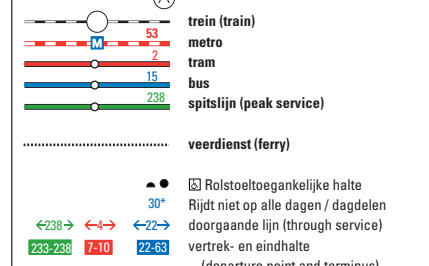

Metro

Tram

- 1 Osdorp De Aker - Leidseplein - Centraal Station
  2 Nieuw Sloten - Leidseplein - Centraal Station
  3 Zoutkeetsgracht - Museumplein - Muiderpoortstation
  4 Station RAI - Rembrandtplein - Centraal Station
  5 Amstelveen Binnenhof - Station Zuid - Leidseplein - Centraal Station

Bus

- 15 Station Sloterdijk - Haarlemmermeerstation - Station Zuid - Amstelstation - Muiderpoortstation
  18 Slotervaart - Mercatorplein - Haarlemmerplein - Centraal Station
  19 Station Sloterdijk - Osdorpplein - Nieuw Sloten - Station Lelylaan

Schiphol Snelnet

Spitsdiensten (beperkte dienstregeling)

- 231 Station Sloterdijk - Abberdaan - Station Sloterdijk
  232 Station Sloterdijk - Kretaweg - Station Sloterdijk
  233 Station Sloterdijk - Abberdaan - Hormweg - Station Sloterdijk

Veren / Ferry

- IJpleinveer
  IJplein - Centraal Station
  Uitsluitend (brom)fietsers en voetgangers
  Van IJplein:
  ma-za: 06.20 - 23.50 u.

- Buiksloterwegveer
  Buiksloterweg - Centraal Station
  uitsluitend (brom)fietsers en voetgangers
  Van Buiksloterweg:
  ma-za: vaart dag en nacht

- Distelwegveer
  Distelweg - Tasmanstraat
  Van Distelweg:
  ma-vrij: 06.30 - 19.30 u.

- NDSM-werfveer
  NDSM-werf - Centraal Station
  Uitsluitend (brom)fietsers en voetgangers
  Van NDSM-werf:
  ma-do: 07.00 - 00.00 u.

- Javaveer (rechtstreeks)
  Uitsluitend (brom)fietsers en voetgangers
  Centraal Station - Java-eiland
  Van Centraal Station:
  ma-vrij: 10.15 - 21.25 u.

Bus

- Connexxion / BBA / Arriva
  79 [Hoofddorp/Zwanenburg/Halfweg] - Station Sloterdijk
  80 [Zandvoort/Haarlem] - Busstation Marxiststraat
  82 [IJmuiden] - Station Sloterdijk - Busstation Marxiststraat