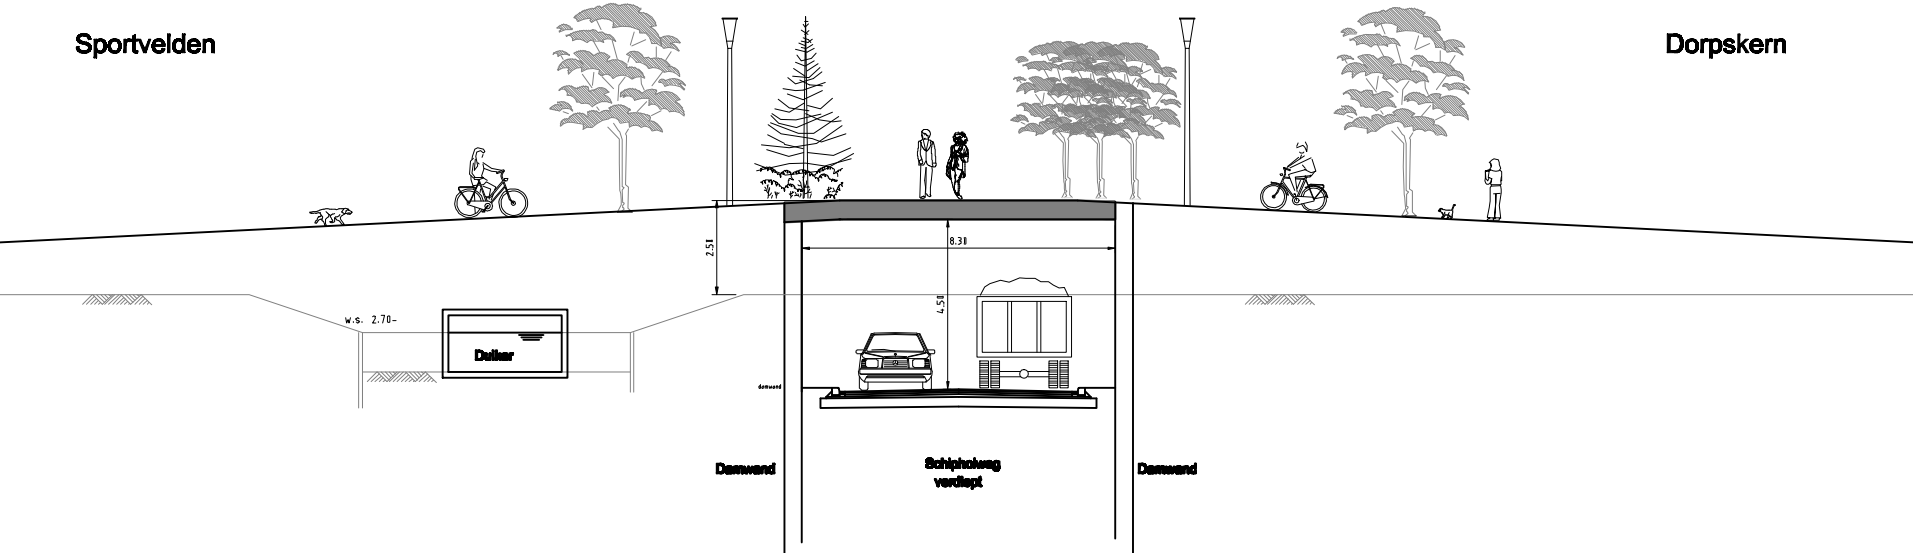

# Kinderduct

Sportvelden

Dorpskern

Doorsnede  
schaal 1:100